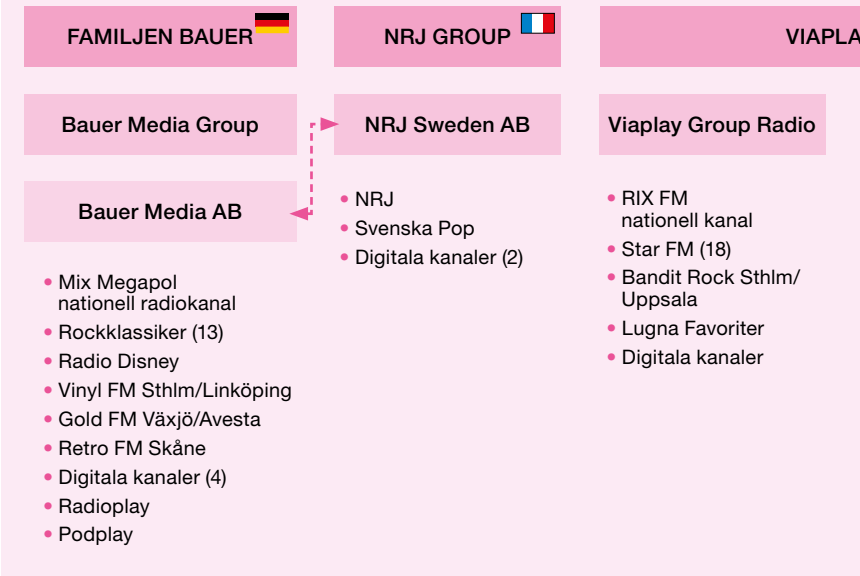

# Mediekarta 2022

**TV4 AB**

- TV4
- Sjuan
- TV12
- TV4 Fakta
- TV4 Guld
- TV4 Film

TV4 Play

**C More Entertainment**

Premiumkanaler

C More Play

**Förvaltningstiftelsen för SR, SVT och UR**

**Sveriges Television**

- SVT1
- SVT2
- SVT Barn
- SVT24
- Kunskapskanalen

SVT Play

- Appar: SVT Nyheter, SVT Barn, SVT DUO och SVT Sport

**Sveriges Radio**

- Fyra rikskanaler
- 26 lokala kanaler
- Digitala kanaler och webbradio

**Sveriges Utbildningsradio**

UR Play

**Teracom AB**

**AT&T INC**

**Warner Bros Discovery**

- Kanal 5
- Kanal 9
- Kanal 11
- Discovery
- TLC
- Investigation Discovery
- Animal planet
- Eurosport
- CNN
- Cartoon Networks