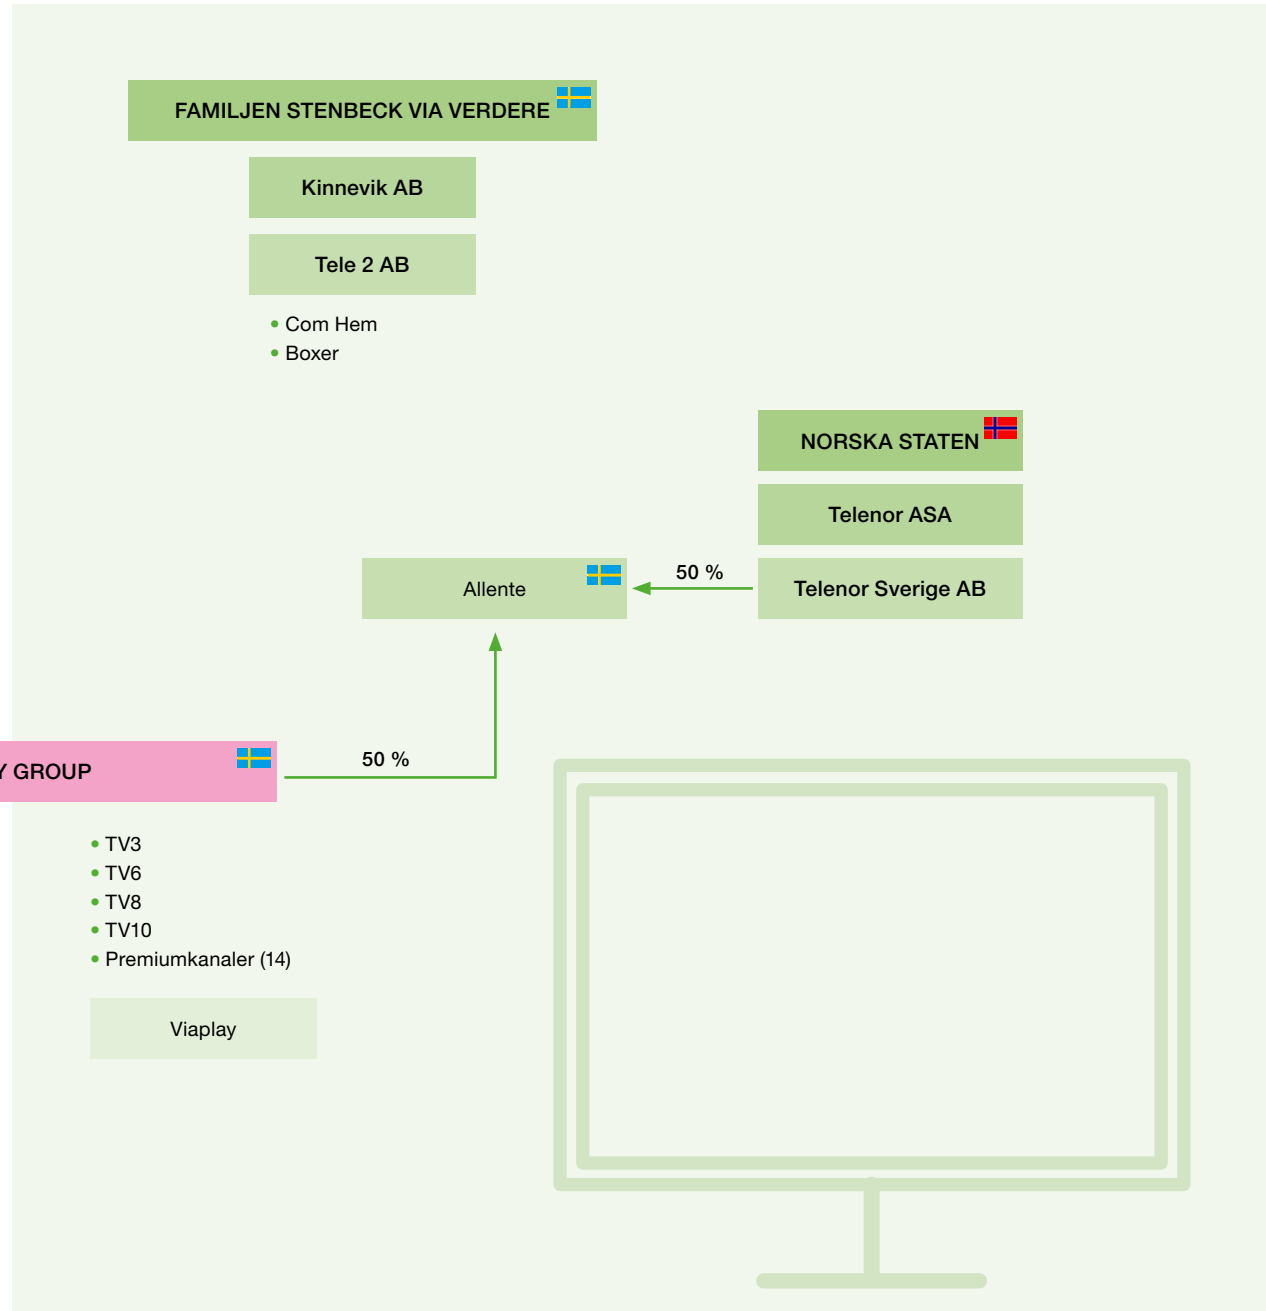

# Mediekarta 2022

**TV4 AB**

- TV4
- Sjuan
- TV12
- TV4 Fakta
- TV4 Guld
- TV4 Film

TV4 Play

**C More Entertainment**

Premiumkanaler

C More Play

**Förvaltningstiftelsen för SR, SVT och UR**

**Sveriges Television**

- SVT1
- SVT2
- SVT Barn
- SVT24
- Kunskapskanalen

SVT Play

- Appar: SVT Nyheter, SVT Barn, SVT DUO och SVT Sport

**Sveriges Radio**

- Fyra rikskanaler
- 26 lokala kanaler
- Digitala kanaler och webbradio

**Sveriges Utbildningsradio**

UR Play

**Teracom AB**

**AT&T INC**

**Warner Bros Discovery**

- Kanal 5
- Kanal 9
- Kanal 11
- Discovery
- TLC
- Investigation Discovery
- Animal planet
- Eurosport
- CNN
- Cartoon Networks